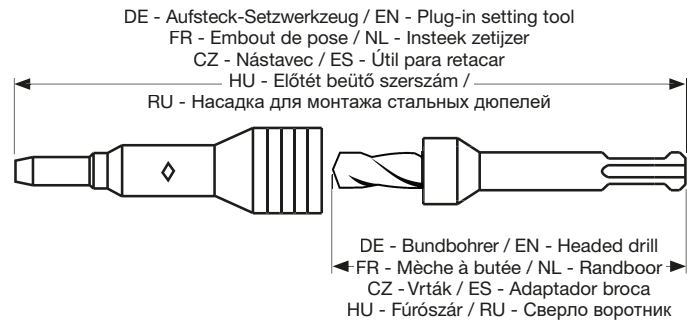

Montageanleitung – Aufsteck-Setzwerkzeug für Stahldübel

EN - Mounting instructions – Plug-in setting tool for steel anchor
 FR - Mode d'emploi – Embout de pose pour cheville mécanique
 NL - Montagehandleiding – Insteek zetijzer voor randboor staalpluggen
 CZ - Návod k montáži – Nástavec pro ocelové hmoždinky

ES - Instrucciones de montaje – Útil para retacar con adaptador para anclaje de rosca interior
 HU - Szerelési útmutató – előtét acéldübel beütő szerszám
 RU - Руководство по монтажу – Насадка для монтажа стальных дюпелей