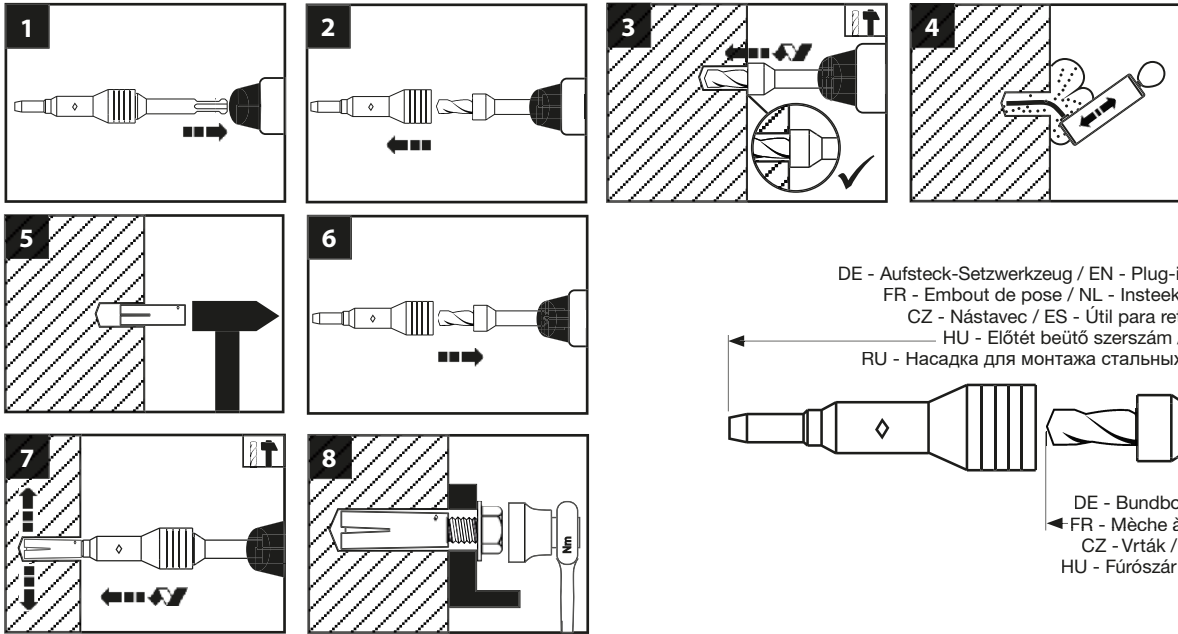

Montageanleitung – Aufsteck-Setzwerkzeug für Stahldübel

EN - Mounting instructions – Plug-in setting tool for steel anchor
 FR - Mode d'emploi – Embout de pose pour cheville mécanique
 NL - Montagehandleiding – Insteek zetijzer voor randboor staalpluggen
 CZ - Návod k montáži – Nástavec pro ocelové hmoždinky

ES - Instrucciones de montaje – Útil para retacar con adaptador para anclaje de rosca interior
 HU - Szerelési útmutató – előtét acéldübel beütő szerszám
 RU - Руководство по монтажу – Насадка для монтажа стальных дюпелей